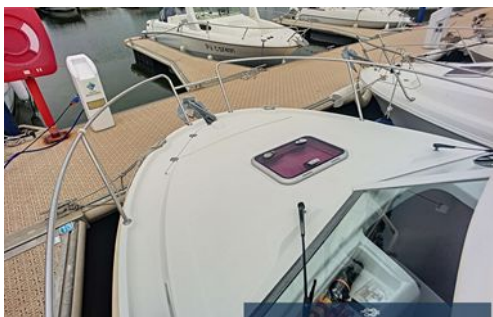

AGENCE YACHTING

Méditerranée

BENETEAU ANTARES 750

MARQUE : BENETEAU

MILLESIME : 2011

MOTORISATION : YAMAHA F150 4 Tps

HEURES : 104

MODELE : ANTARES 750

DIMENSIONS : 7.23 m X 2.78 m

PUISSANCE : 1 X 150ch

CABINES : 1 Cabines (4 Couchages)

PRIX : 36 900 €

Photos et descriptifs non contractuels

Résidence Marysol - 6 rue Athena • 66140 Canet en Roussillon
+33 (0)4 68 86 08 35 | contact@agence-yachting-med.com

www.agence-yachting-med.com

ACHAT VENTE LOCATION GESTION LOCATIVE