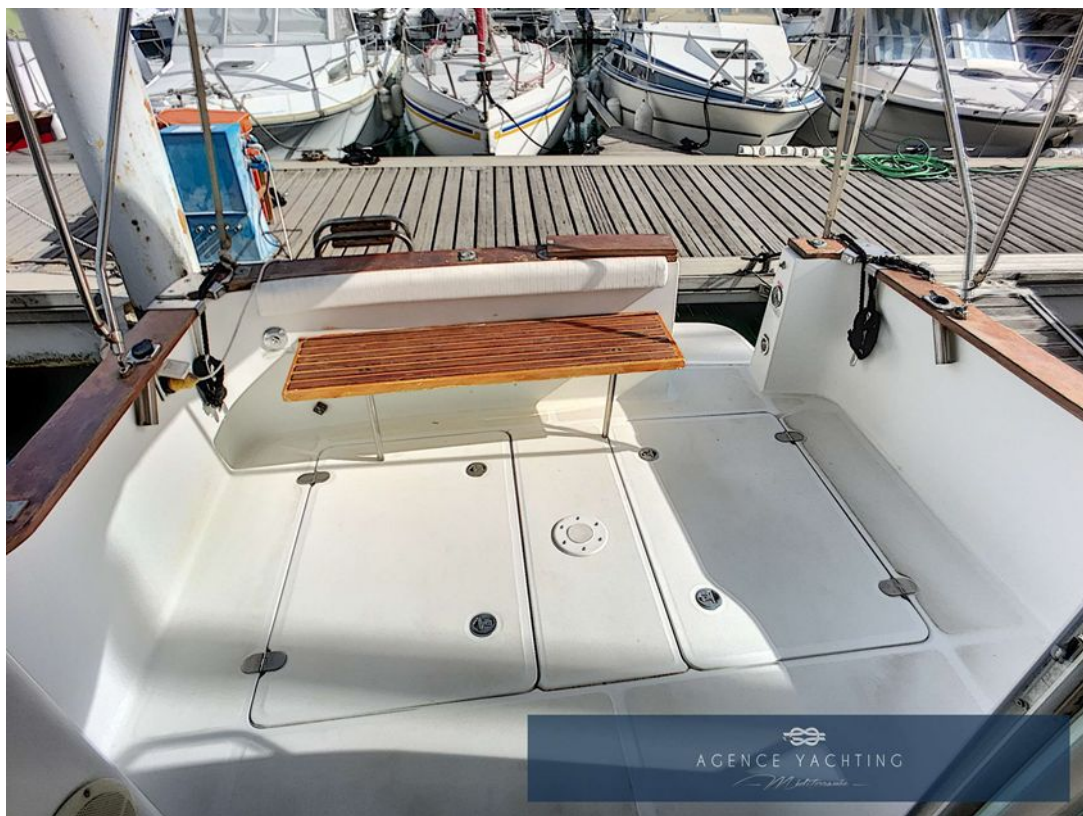

AGENCE YACHTING

Méditerranée

ST BOAT 840 WA

Résidence Marysol - 6 rue Athena • 66140 Canet en Roussillon
+33 (0)4 68 86 08 35 | contact@agence-yachting-med.com

www.agence-yachting-med.com

ACHAT VENTE LOCATION GESTION LOCATIVE