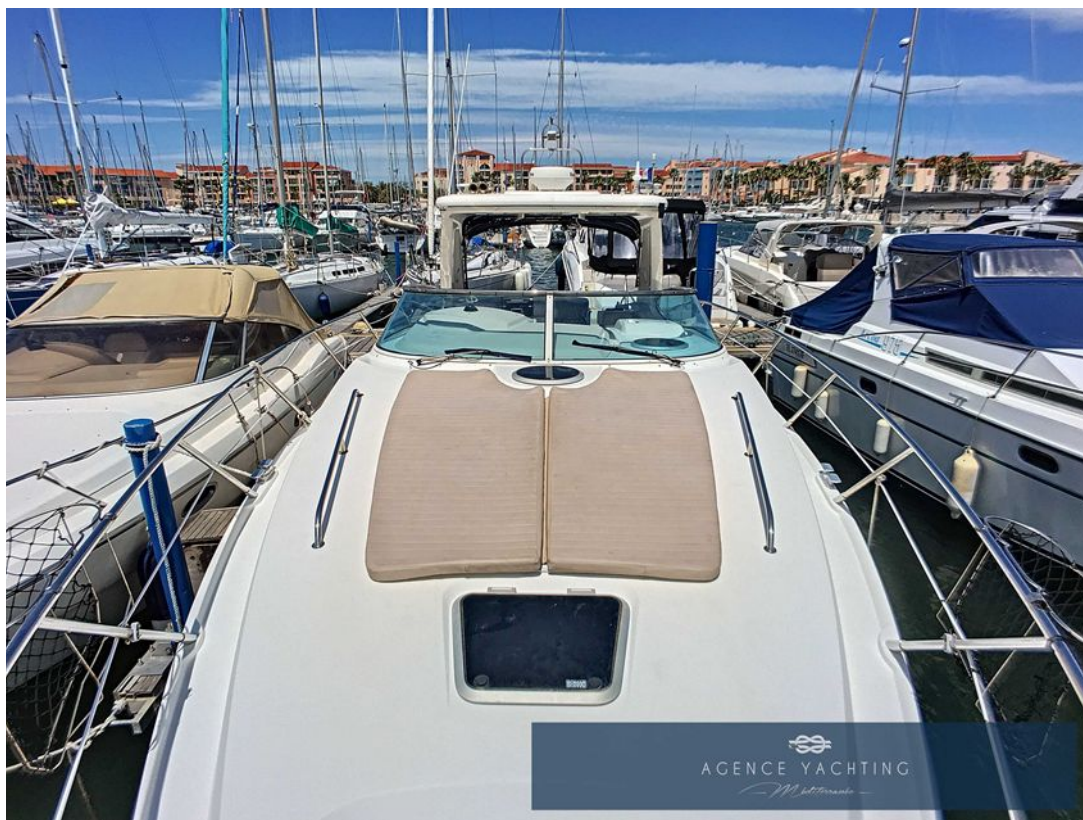

AGENCE YACHTING

Méditerranée

AGENCE YACHTING
Méditerranée