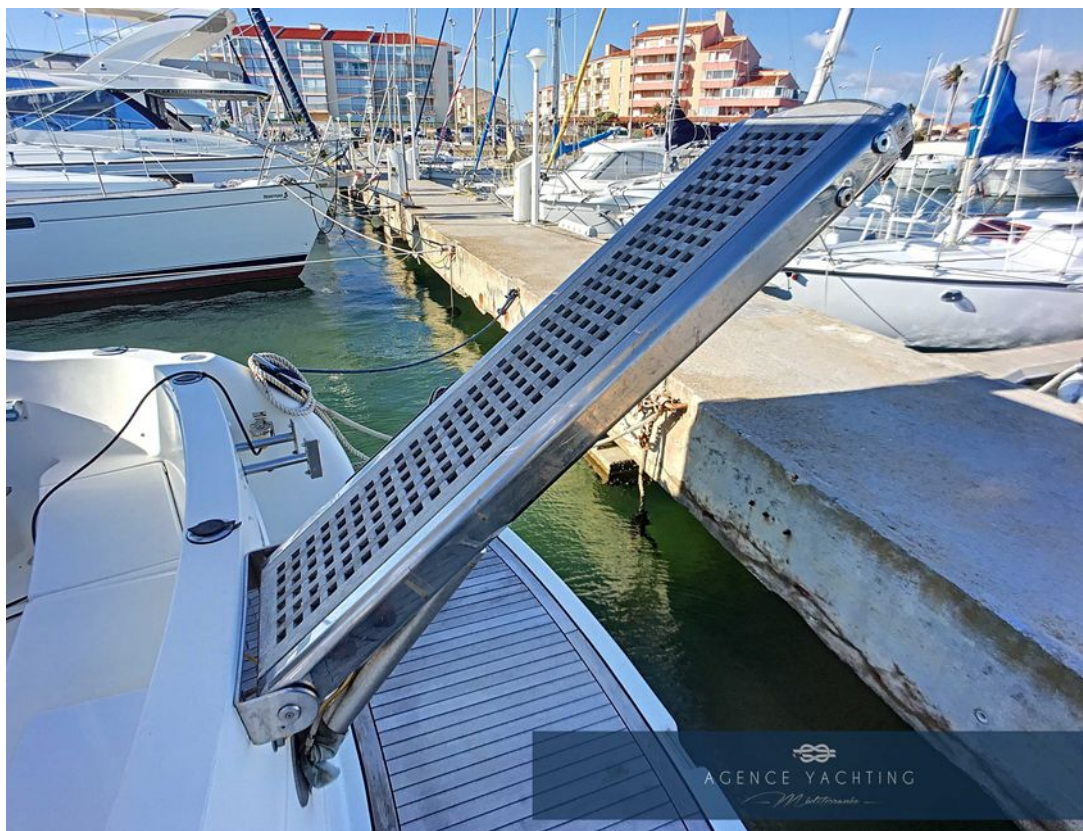

AGENCE YACHTING

Méditerranée

AGENCE YACHTING
Méditerranée