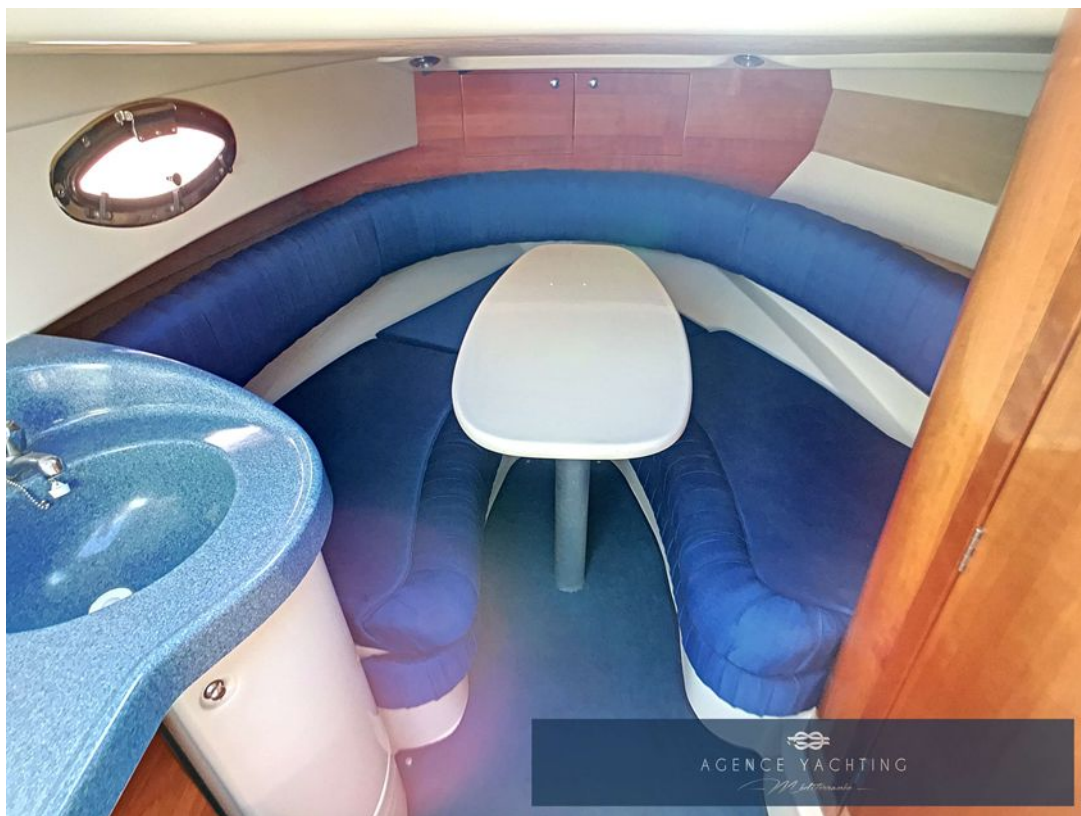

AGENCE YACHTING

Méditerranée

AGENCE YACHTING
Méditerranée