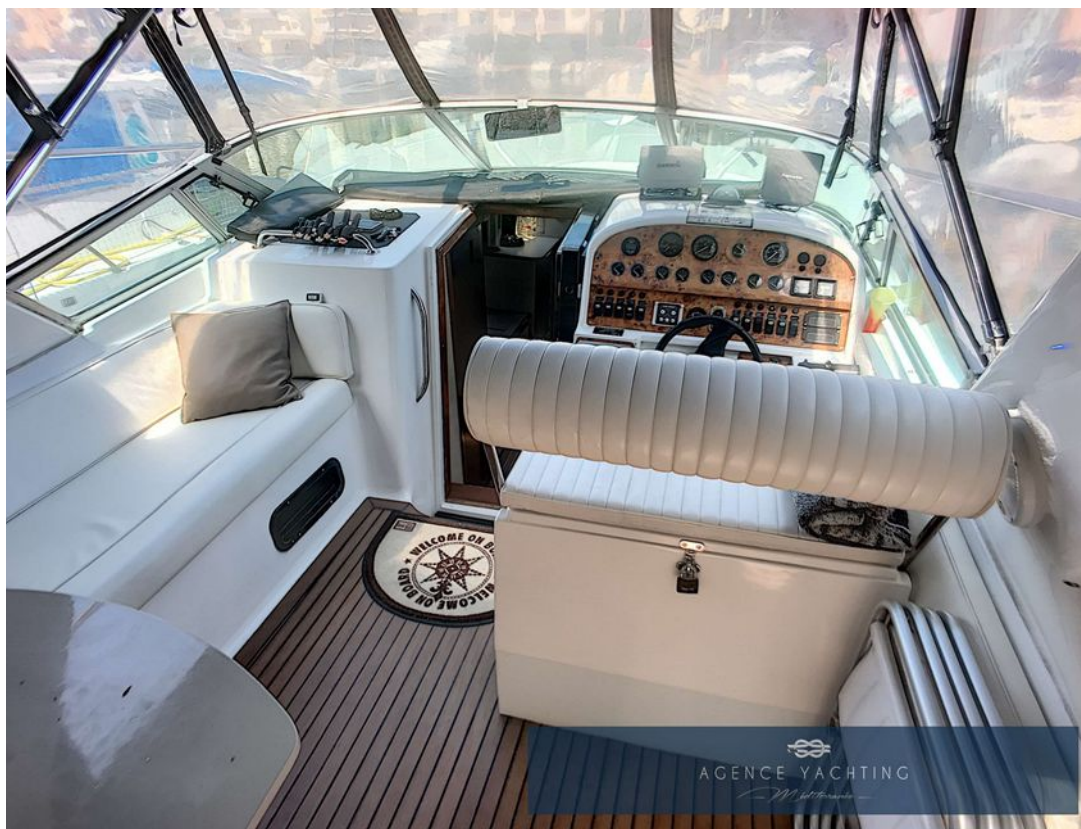

AGENCE YACHTING

Méditerranée

AGENCE YACHTING
Méditerranée