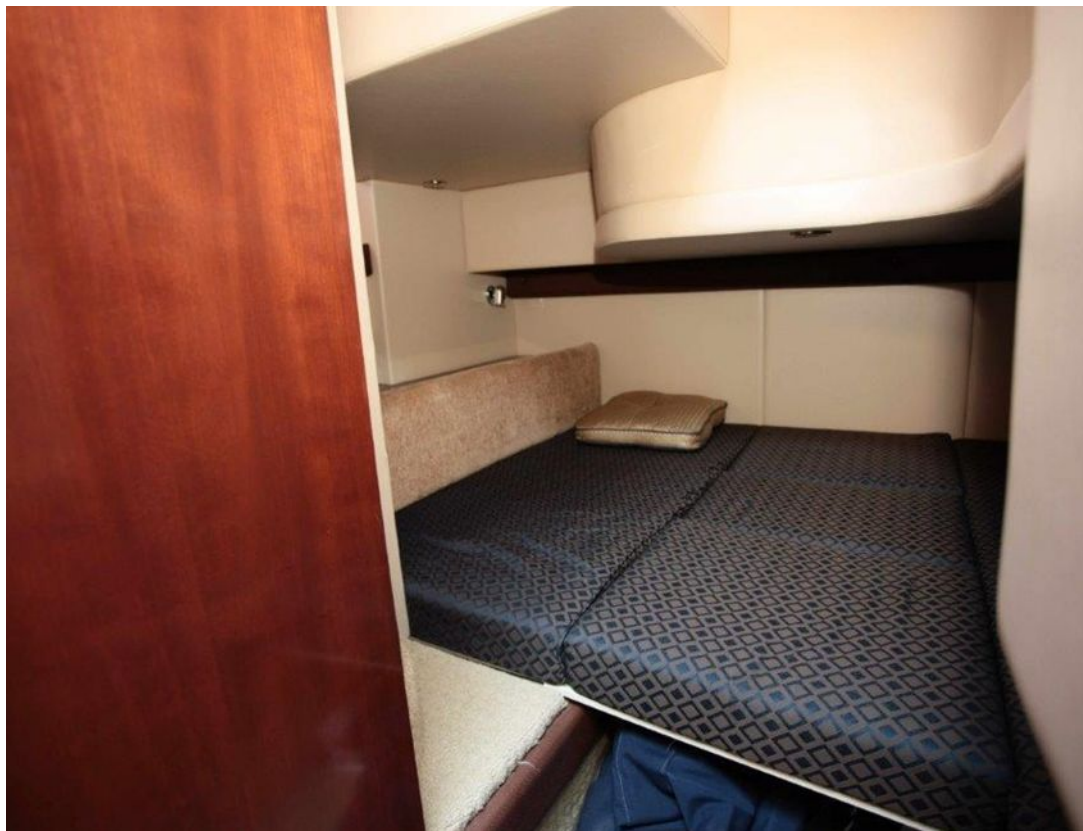

AGENCE YACHTING

Méditerranée

MERIDIAN 341 SEDAN

Résidence Marysol - 6 rue Athena • 66140 Canet en Roussillon
+33 (0)4 68 86 08 35 | contact@agence-yachting-med.com

www.agence-yachting-med.com

ACHAT   VENTE   LOCATION   GESTION LOCATIVE