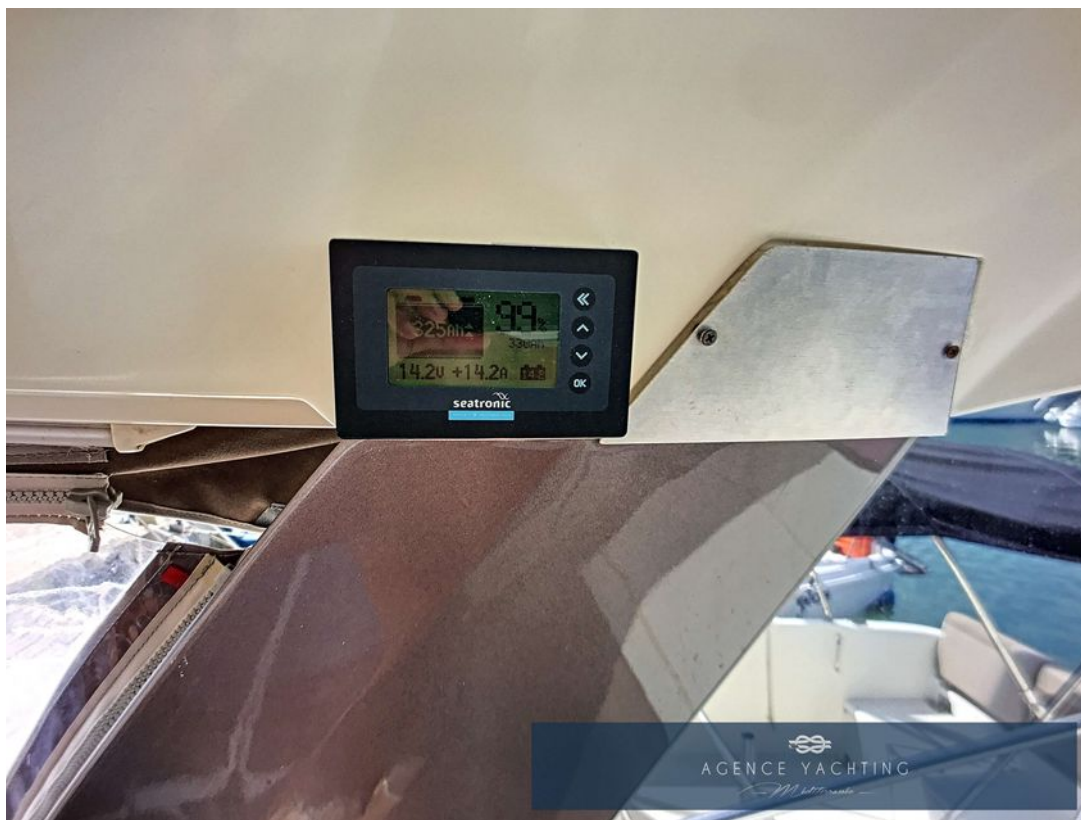

AGENCE YACHTING

Méditerranée

JEANNEAU LEADER 10

Résidence Marysol - 6 rue Athena • 66140 Canet en Roussillon
+33 (0)4 68 86 08 35 | contact@agence-yachting-med.com

www.agence-yachting-med.com

ACHAT   VENTE   LOCATION   GESTION LOCATIVE

AGENCE YACHTING

Méditerranée

CARACTERISTIQUES

TYPE	Hard Top
MARQUE	JEANNEAU
MODELE	LEADER 10
ANNEE	2010
Mat. CONSTRUCTION	Polyester
PONT	Teck
COULEUR	Blanc
LONGUEUR	10,85 m
LARGEUR	3,73 m
TIRANT D'EAU	0,90 m
H. SOUS BARREAU	
JAUGE	
CAT. NAVIGATION	B
NBRE PERS.	10

AMENAGEMENTS

CABINES	2
COUCHAGES	6
CAB. TOILETTE(S)	1
EAU	250
EAU CHAUDE	
EAUX NOIRES	

MOTORISATION

MOTEURS	2 VOLVO PENTA D4-EVC 260 CV
CARBURANT	Diesel
CAPACITE CARB.	700
TRANSMISSION	Ligne d'Arbre
NOMBRE D'HEURES	717 H
VITESSE MAXI	
VITESSE CROISIERE	

Résidence Marysol - 6 rue Athena • 66140 Canet en Roussillon
+33 (0)4 68 86 08 35 | contact@agence-yachting-med.com

www.agence-yachting-med.com

ACHAT VENTE LOCATION GESTION LOCATIVE