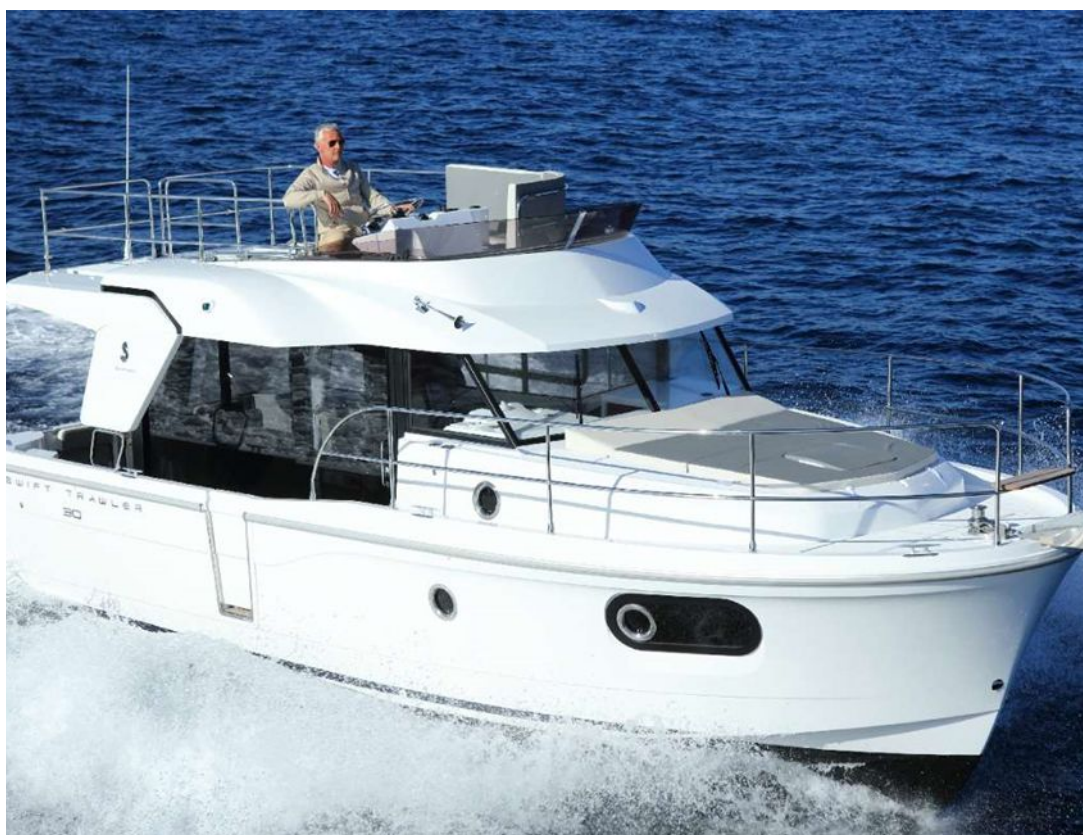

AGENCE YACHTING

Méditerranée

BENETEAU SWIFT TRAWLER 30

Résidence Marysol - 6 rue Athena • 66140 Canet en Roussillon
+33 (0)4 68 86 08 35 | contact@agence-yachting-med.com

www.agence-yachting-med.com

ACHAT VENTE LOCATION GESTION LOCATIVE